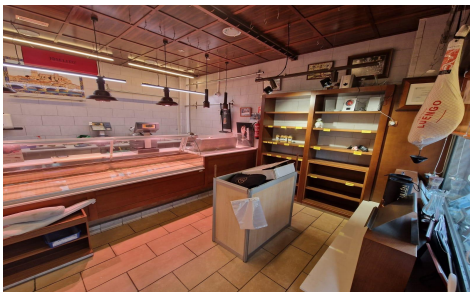

Comercial en Torrevieja

€270.000

0

0

156m²

N/A

N/A