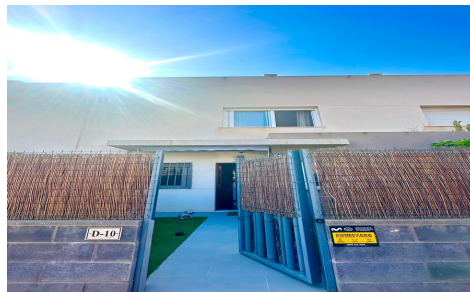

JL16973A

Casa adosada en Torrevieja

€274.900

2

1

115m²

N/A