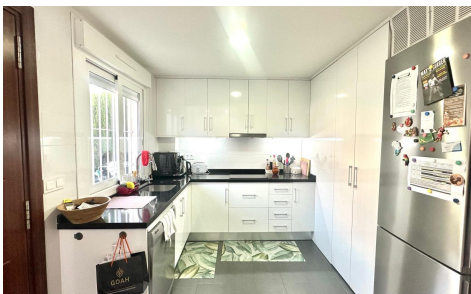

JL16973A

Casa adosada en Torrevieja

€274.900

2

1

115m²

N/A