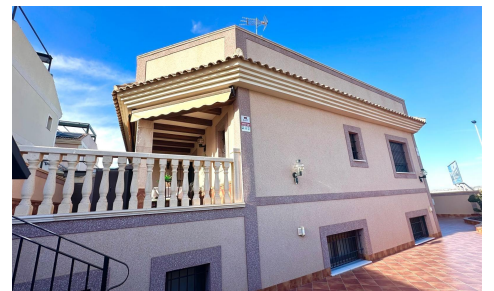

JL80229A

Casa adosada en Torrevieja

€449.900

4

3

260m²

280m²

N/A