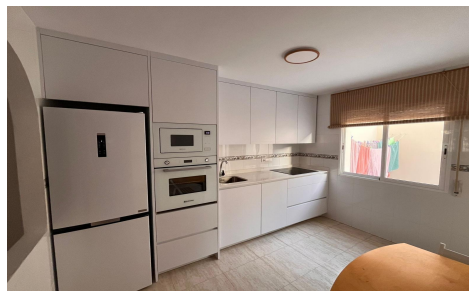

JL29288H

Casa adosada en Orihuela Costa

€369.900

3

2

105m²

N/A

N/A