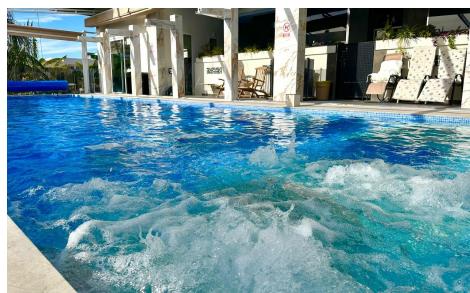

JL92254S

**Apartamento en Finestrat**

**€280.000**

2

2

103m<sup>2</sup>

N/A