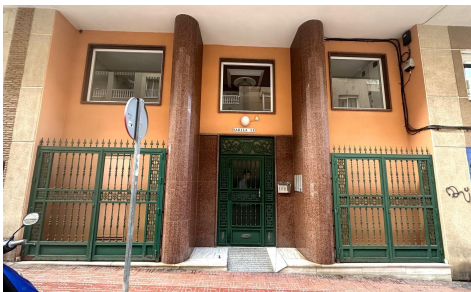

JL34204N

**Apartamento en Torrevieja**

**€133.000**

2

1

52m<sup>2</sup>

N/A

N/A