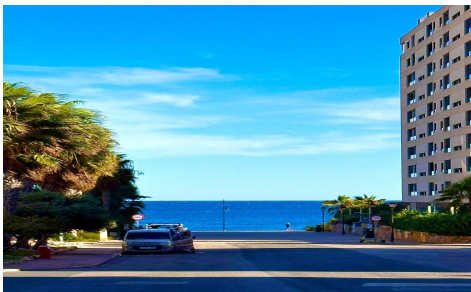

JL84145U

Apartamento en Torre Vieja

€253.500

2

1

70m²

N/A