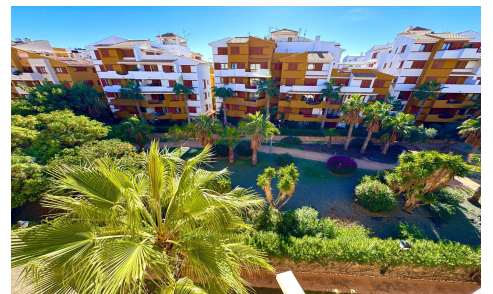

JL84145U

Apartamento en Torre Vieja

€253.500

2

1

70m²

N/A