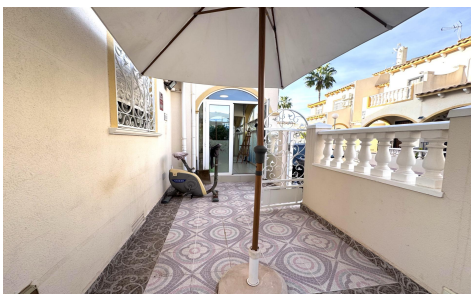

JL27851F

Casa adosada en Orihuela Costa

€210.000

5

2

103m²

N/A