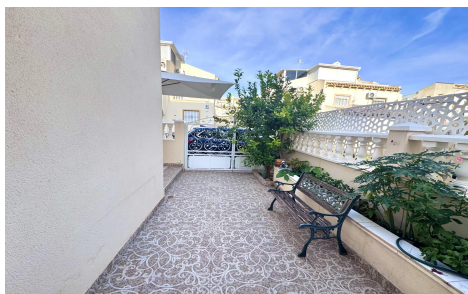

JL27851F

Casa adosada en Orihuela Costa

€210.000

5

2

103m²

N/A