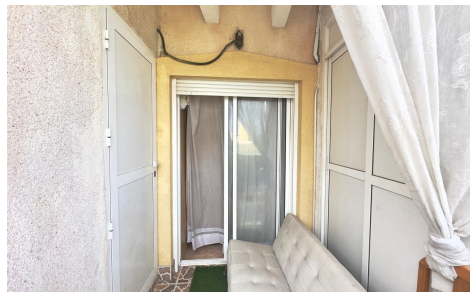

JL38647M

**Atico en Torrevieja**

**€149.900**

2

1

69m<sup>2</sup>

N/A