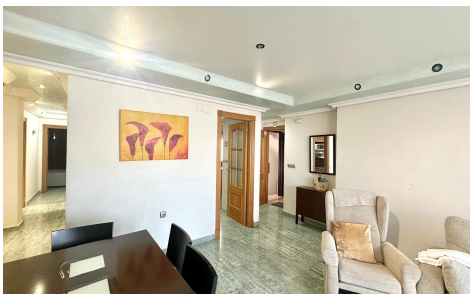

JL82399V

Atico en Torrevieja

€220.000

2

1

98m²

N/A

N/A