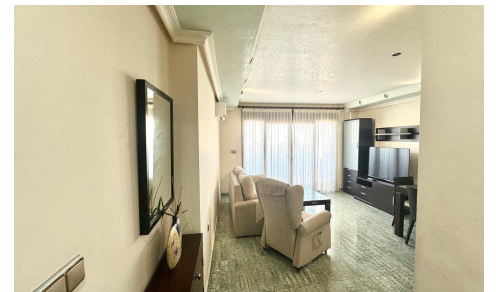

JL82399V

Atico en Torrevieja

€220.000

2

1

98m²

N/A

N/A