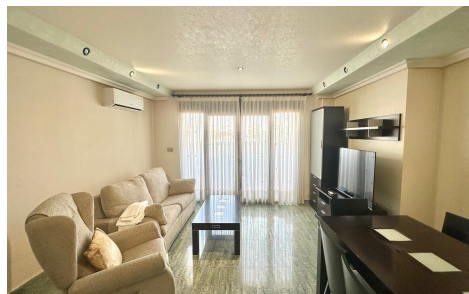

JL82399V

Atico en Torrevieja

€220.000

2

1

98m²

N/A

N/A