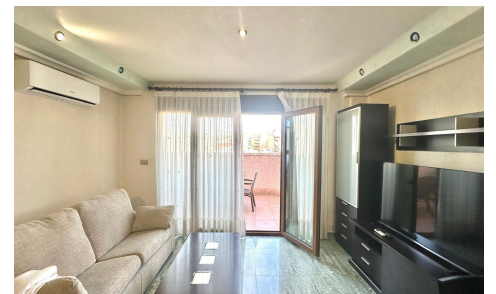

JL82399V

Atico en Torrevieja

€220.000

2

1

98m²

N/A

N/A