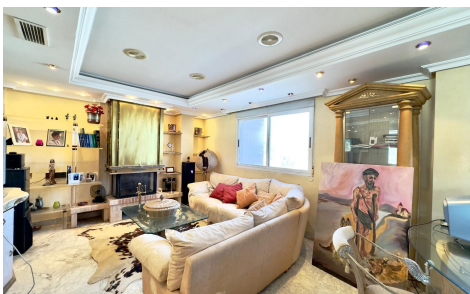

JL92325D

Atico en Torrevieja

€449.900

2

2

195m²

N/A

N/A