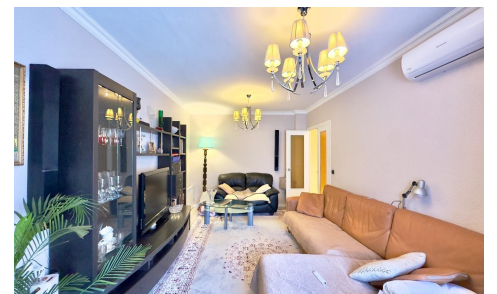

JL53261S

Apartamento en Torrevieja

€199.900

4

1

104m²

N/A