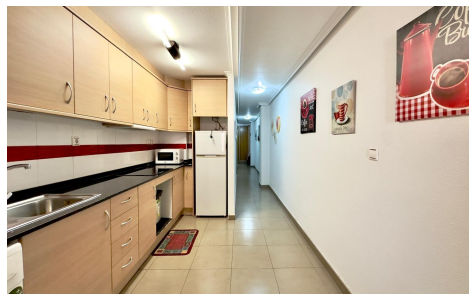

JL68651T

Apartamento en Torrevieja

€144.900

2

1

80m²

N/A

N/A