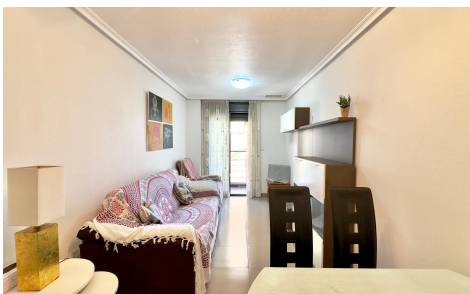

JL68651T

Apartamento en Torrevieja

€144.900

2

1

80m²

N/A

N/A