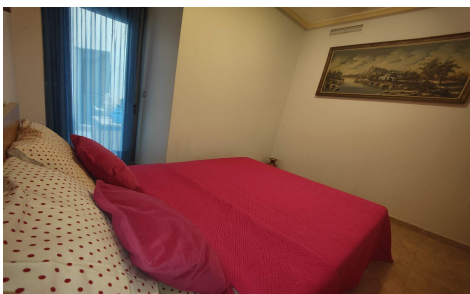

JL97738Z

Apartamento en Torre Vieja

€157.000

2

1

63m²

N/A

N/A