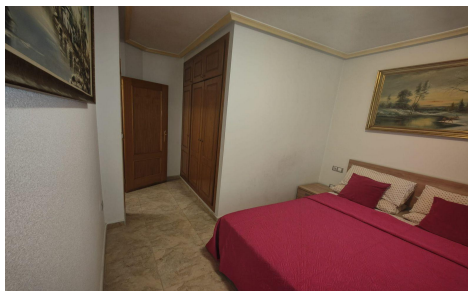

JL97738Z

Apartamento en Torre Vieja

€157.000

2

1

63m²

N/A

N/A