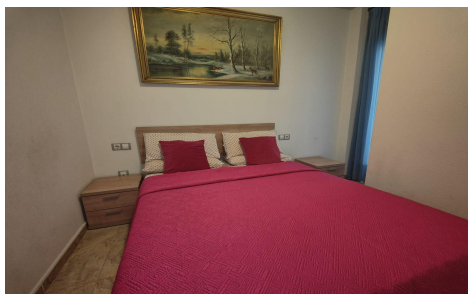

JL97738Z

Apartamento en Torre Vieja

€157.000

2

1

63m²

N/A

N/A