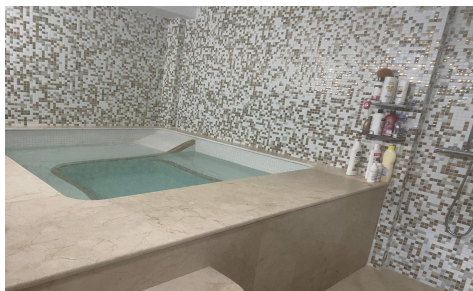

JL46050S

Duplex en San Pedro del Pinatar

€298.500

4

3

120m²

N/A

N/A