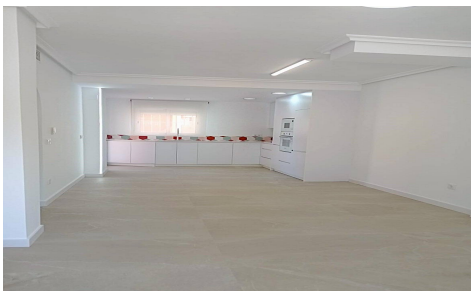

JL92663V

**Casa adosada en Pilar de La Horadada**

**€225.000**

2

1

65m<sup>2</sup>

N/A