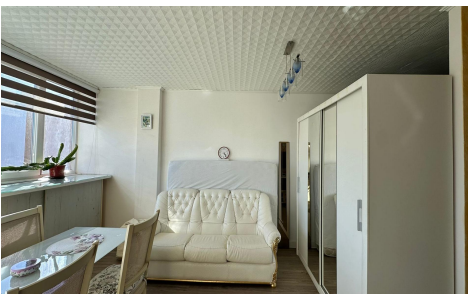

JL17445M

Apartamento en Torrevieja

€110.000

1

1

59m²

N/A