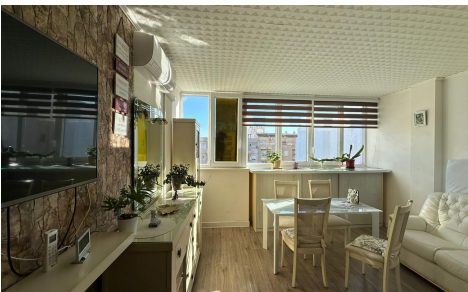

JL17445M

Apartamento en Torrevieja

€110.000

1

1

59m²

N/A