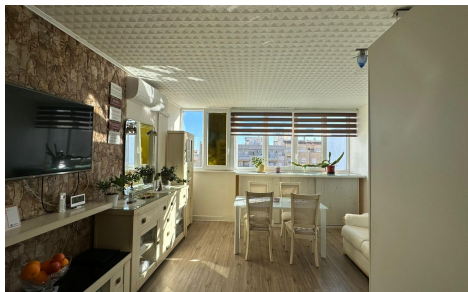

JL17445M

Apartamento en Torrevieja

€110.000

1

1

59m²

N/A