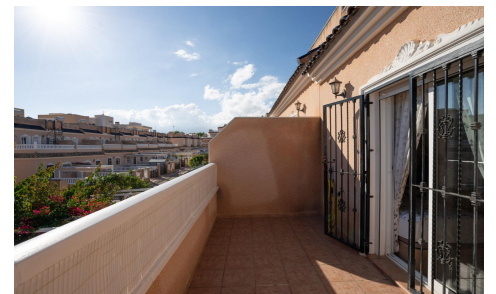

JL37490P

Casa adosada en Orihuela Costa

€214.900

2

2

77m²

N/A