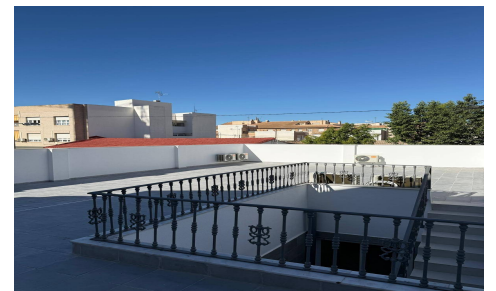

JL89649C

Casa adosada en San Pedro del Pinatar

€295.000

3

2

153m²

N/A

N/A