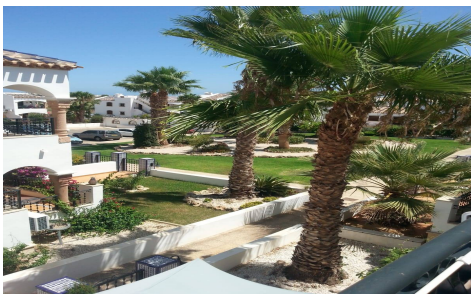

JL74609V

**Duplex en Orihuela Costa**

**€234.000**

2

1

90m<sup>2</sup>

N/A