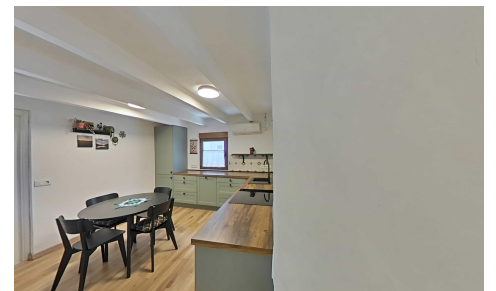

JL39989S

Casa adosada en Formentera del Segura

€215.000

3

2

99m²

149m²

N/A