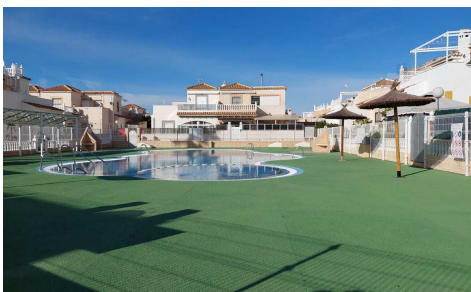

## Casa cuadruple en Orihuela Costa

€168.000

2

1

110m<sup>2</sup>

149m<sup>2</sup>