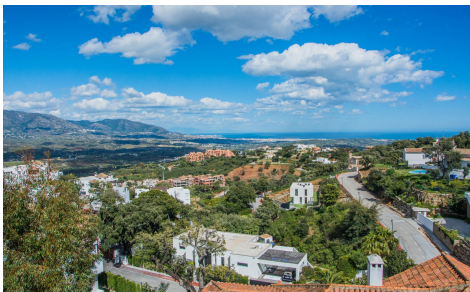

JL66637V

**Land a Plots In La Mairena**

**€2,355,000**

0

0

3,454m<sup>2</sup>

15,700m<sup>2</sup>

N/A