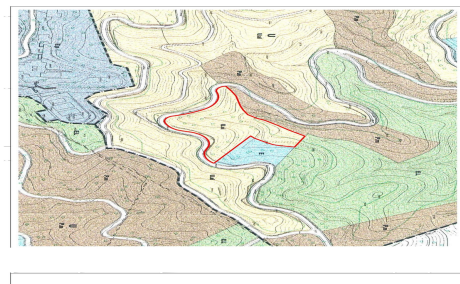

JL66637V

**Land a Plots In La Mairena**

**€2,355,000**

0

0

3,454m<sup>2</sup>

15,700m<sup>2</sup>

N/A