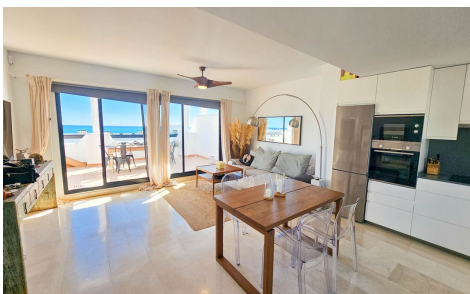

JL38523K

Atico en Casares Playa

€550.000

3

2

112m²

N/A

N/A