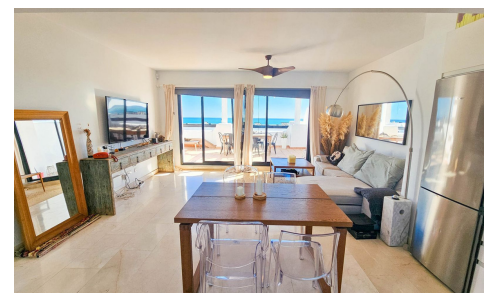

JL38523K

Atico en Casares Playa

€550.000

3

2

112m²

N/A

N/A