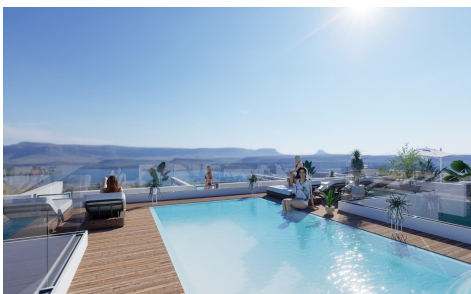

JL13350U

ATICOS DE OBRA NUEVA EN TORREVIEJA €469.000

2

2

64m²

N/A