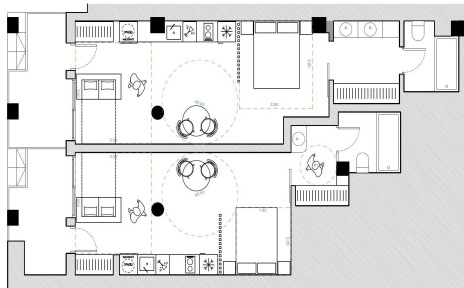

JL81109R

Comercial en Torre Vieja

€90.000

0

0

95m²

N/A

N/A