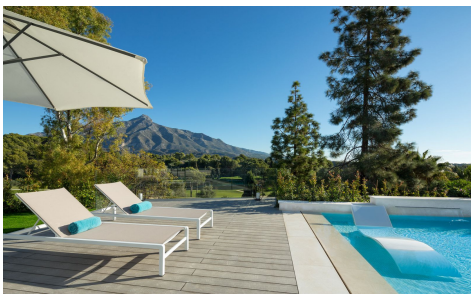

JL92896B

**Villa en Aloha**

**€4.495.000**

5

5

553m<sup>2</sup>

1.112m<sup>2</sup>

N/A