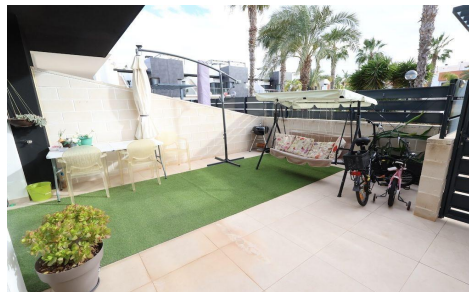

JL22728W

Casa adosada en Orihuela Costa

€375.000

3

3

101m²

N/A

N/A