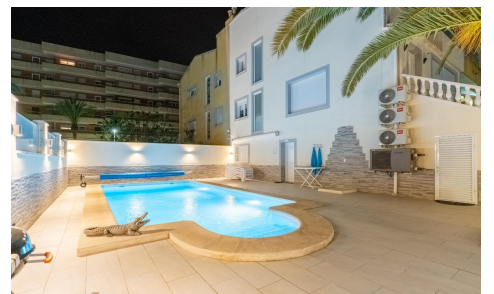

JL98178X

Casa adosada en Torrevieja

€529.000

4

3

163m²

234m²