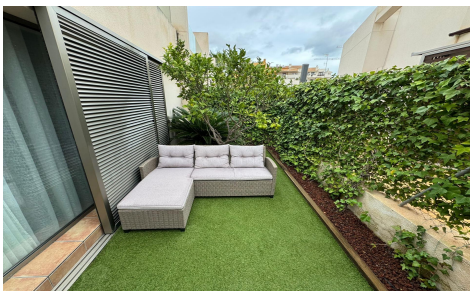

JL66267D

Casa adosada en Torrevieja

€379.000

3

3

107m²

N/A