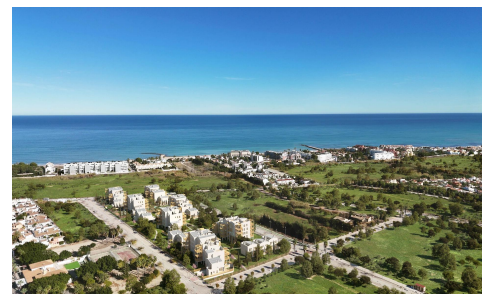

JL12184E

RESIDENCIAL DE OBRA NUEVA EN EL VERGE €575.000

3

2

98m²

N/A