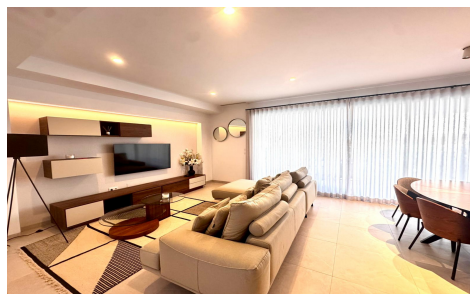

JL65184G

Villa en Torre Pacheco

€560.000

4

4

212m²

230m²

N/A