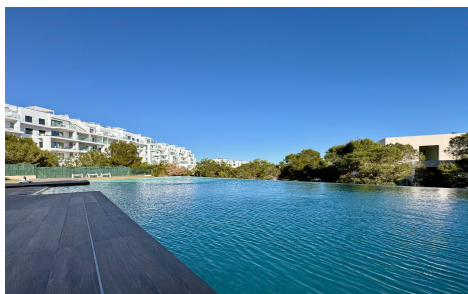

JL19145V

Apartamento en Orihuela

€479.000

3

2

203m²

N/A