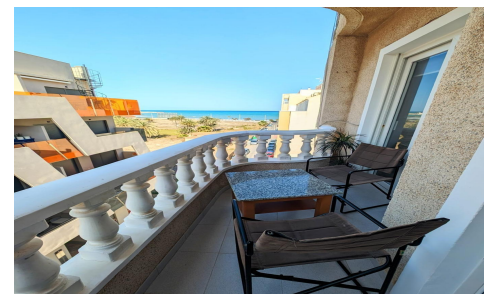

JL21913S

Apartamento en Torrevieja

€145.000

1

1

43m²

N/A

N/A