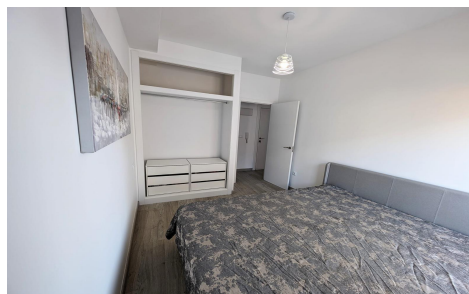

JL21913S

Apartamento en Torrevieja

€145.000

1

1

43m²

N/A

N/A