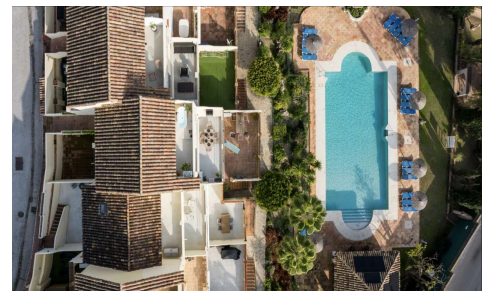

## Casa adosada en Marbella centre

€850.000

3

3

135m<sup>2</sup>

N/A

N/A