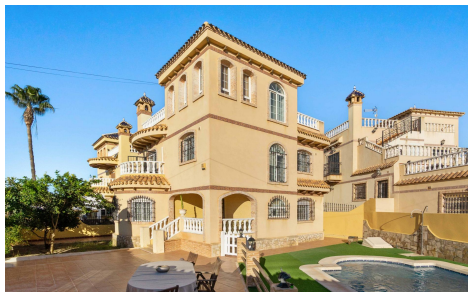

JL20451E

Casa adosada en Orihuela Costa

€350.000

5

3

161m²

306m²