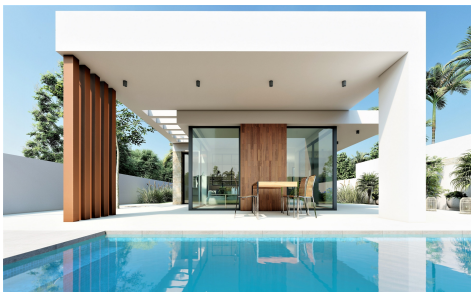

40574

Villa In Elche

€529,000

3

2

135m²

500m²

N/A