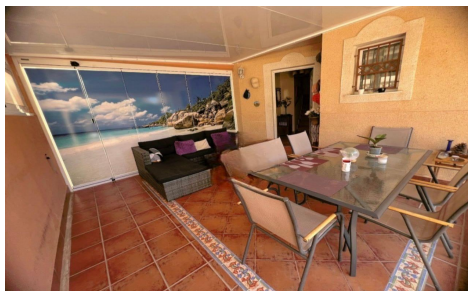

JL39098R

Casa adosada en Puerto de Mazarron

€299.000

4

2

125m²

190m²

N/A