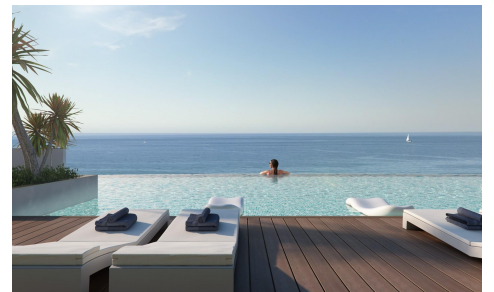

JL13553N

COMPLEJO RESIDENCIAL DE OBRA NUEVA EN COSTA BLANCA

3

2

134m²

N/A