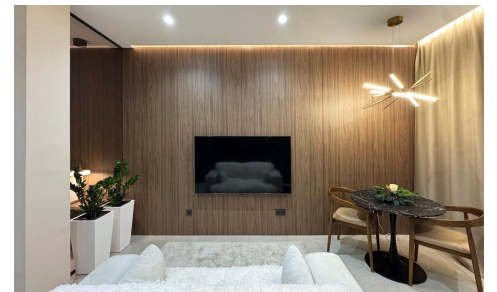

JL90080T

Apartamento en Torre Vieja

€155.000

0

1

44m²

N/A

N/A