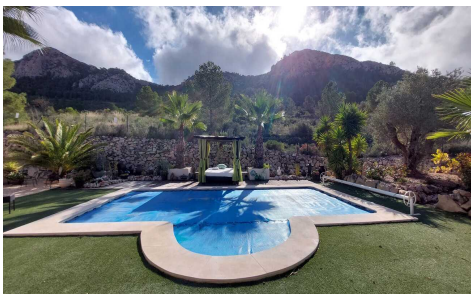

JL39684P

Villa en Abanilla

€450.000

2

2

170m²

13.453m²