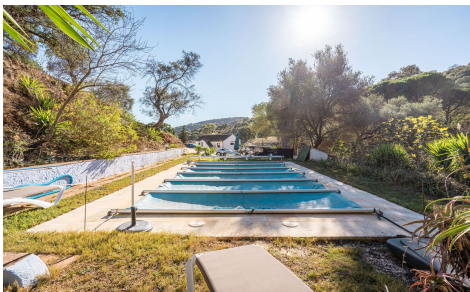

JL15998E

Finca en Casares

€775.000

3

2

159m²

30.000m²

N/A