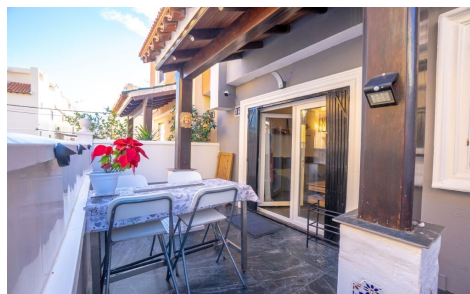

JL14214F

**Casa adosada en Torrevieja**

**€195.000**

2

2

70m<sup>2</sup>

N/A

N/A