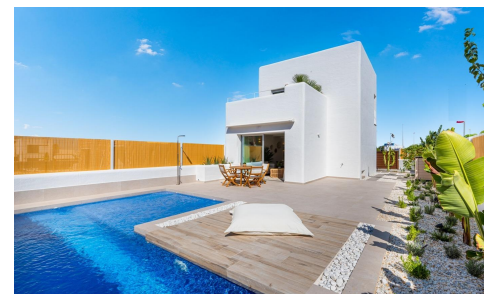

JL52991W

VILLAS DE OBRA NUEVA DE ESTILO IBICENCÓ €149.900€149.900

3

2

112m²

180m²