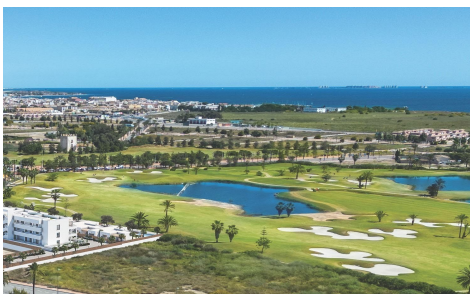

JL52991W

VILLAS DE OBRA NUEVA DE ESTILO IBICENCÓ €149.900€149.900

3

2

112m²

180m²