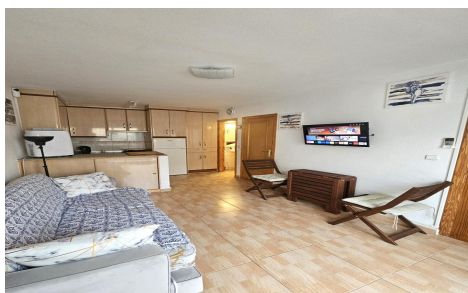

JL39205H

Bungalow en Torrevieja

€145.000

2

1

36m²

N/A