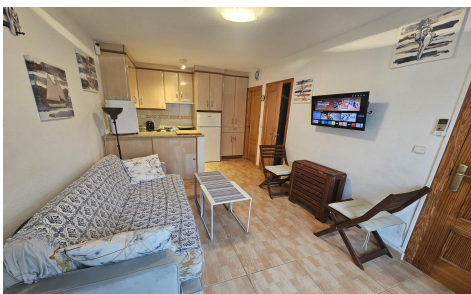

JL39205H

Bungalow en Torrevieja

€145.000

2

1

36m²

N/A