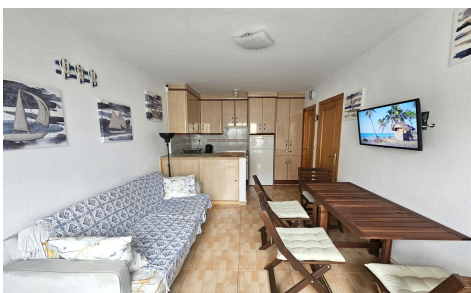

JL39205H

Bungalow en Torrevieja

€145.000

2

1

36m²

N/A