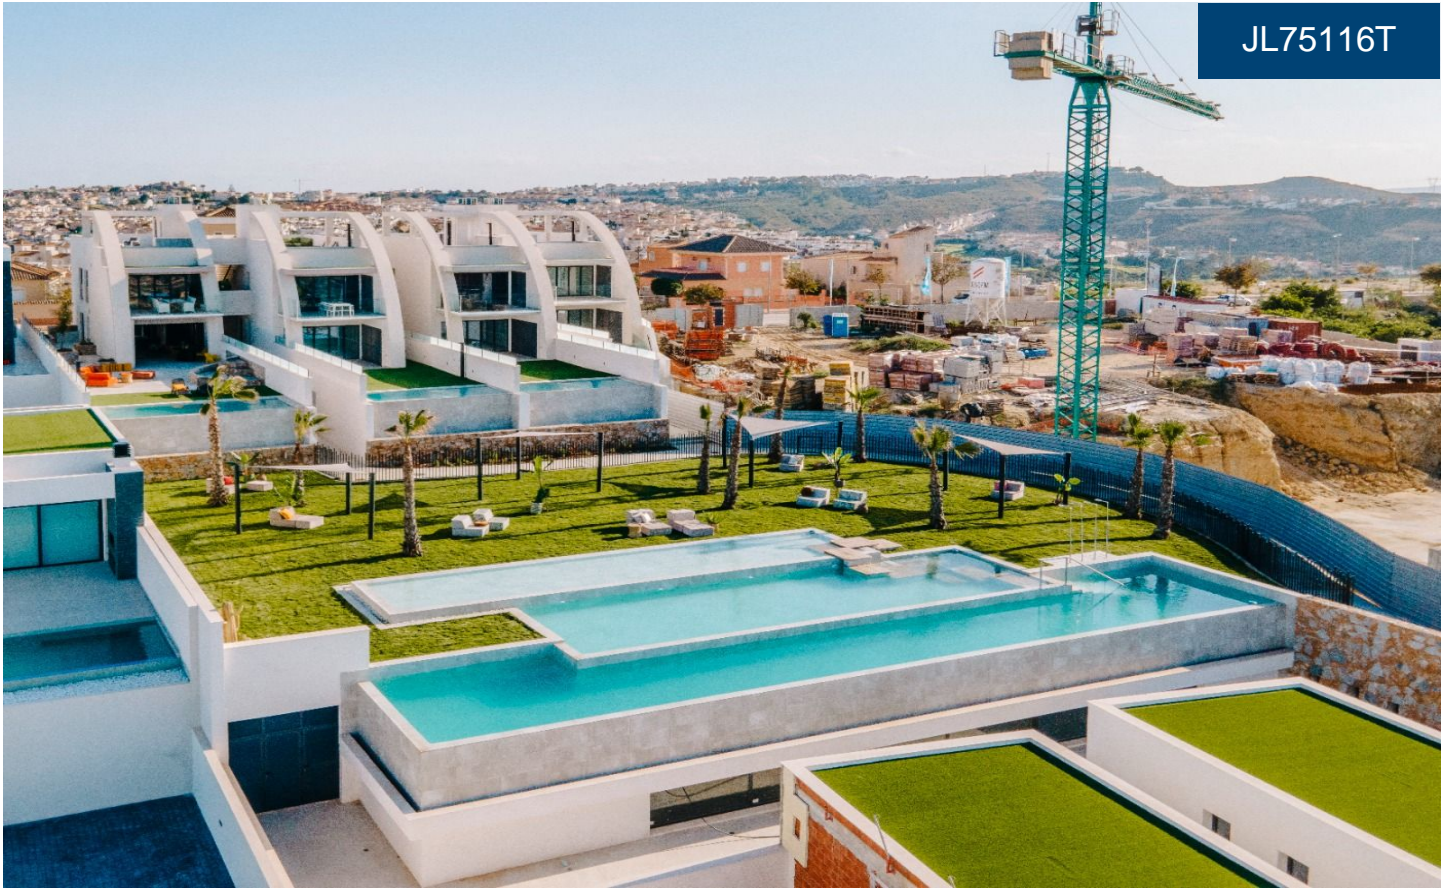

JL75116T

APARTAMENTO DE LUJO Y DISEÑO JUNTO A ESCAMPO

4

3

258m²

200m²