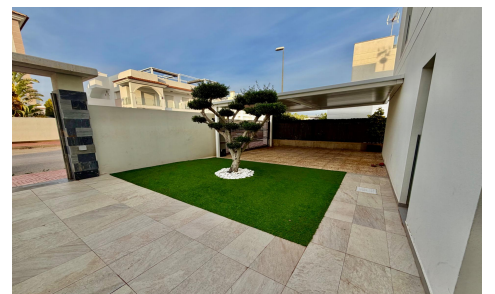

JL25375X

**Villa en Rojasles**

**€459.000**

3

3

125m<sup>2</sup>

300m<sup>2</sup>

N/A