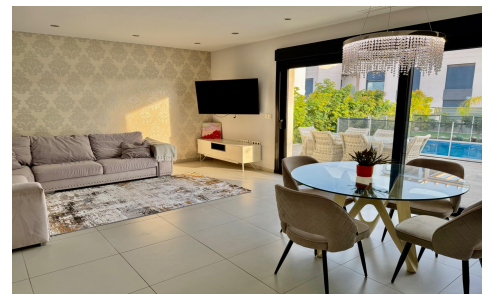

JL25375X

**Villa en Rojasles**

**€459.000**

3

3

125m<sup>2</sup>

300m<sup>2</sup>

N/A