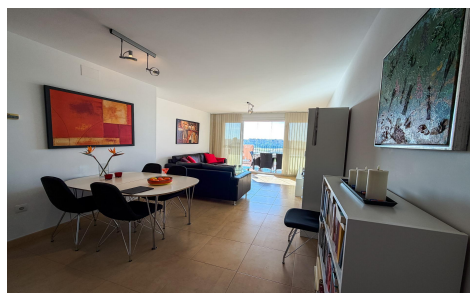

JL49488P

Apartamento en Torre Pacheco

€245.000

2

2

85m²

N/A