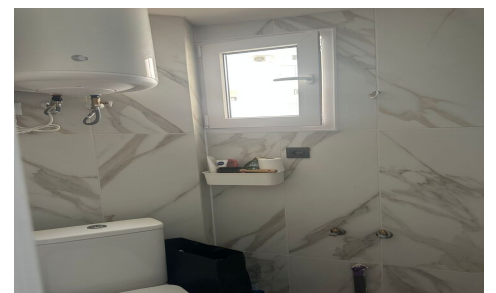

JL69615V

Apartamento en Torrevieja

€112.500

0

1

31m²

N/A

N/A