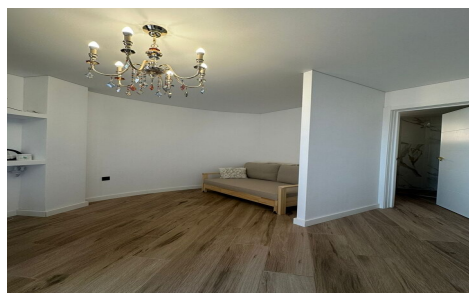

JL69615V

Apartamento en Torrevieja

€112.500

0

1

31m²

N/A

N/A