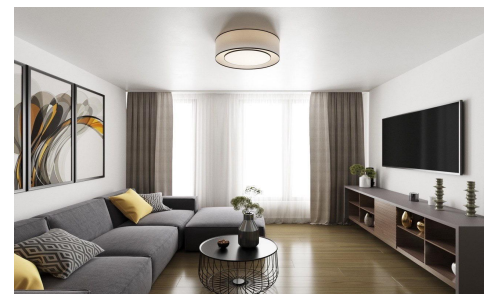

JL88990U

**APARTAMENTOS DE OBRA NUEVA EN ALICANTE 629.900€**

2

2

74m<sup>2</sup>

N/A

N/A