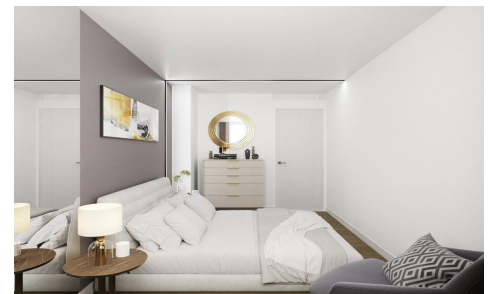

JL88990U

**APARTAMENTOS DE OBRA NUEVA EN ALICANTE 629.900€**

2

2

74m<sup>2</sup>

N/A

N/A